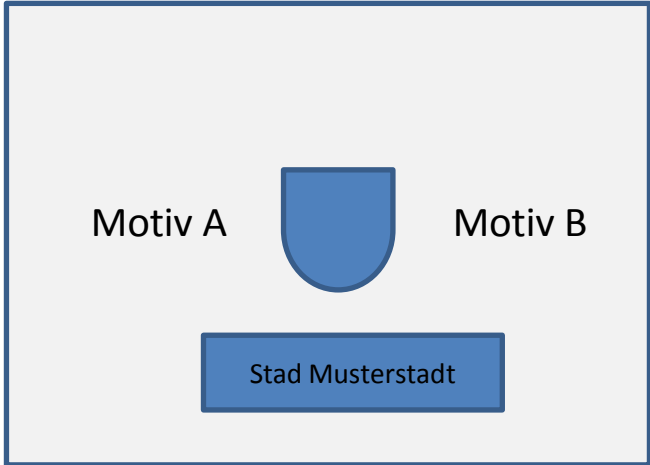

Doppelmotiv mit Wappen und Schrift