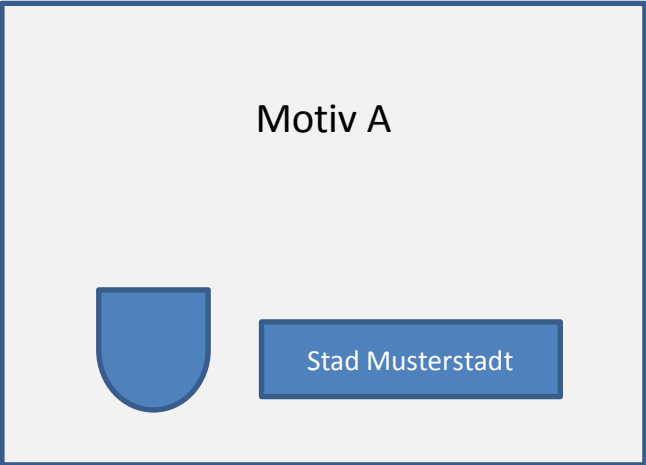

Wandbild 200

StoneArt

Vase Vital

Tasse Vital

Brotzeiteller

Faßkrug

Motivgestaltung

Im Prinzip können Sie ihr Wunschmotiv freigestalten. Nachfolgend haben wir die vier Standardaufteilungen dargestellt. Sie können darin aber variieren mit oder Wappen, Schriftzug, Logo uvm. .