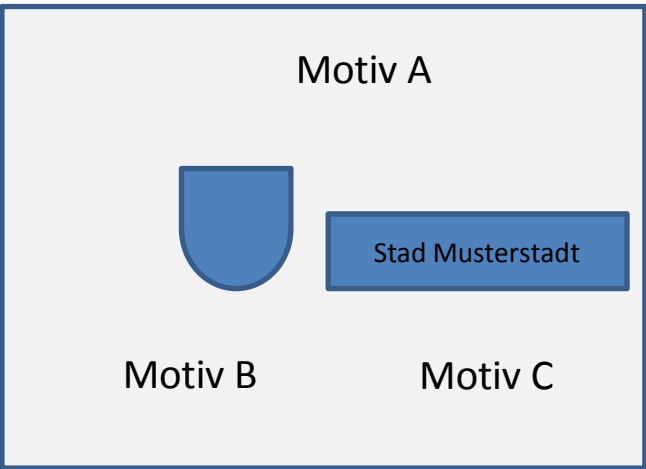

Einzelmotiv mit Wappen und Schrift