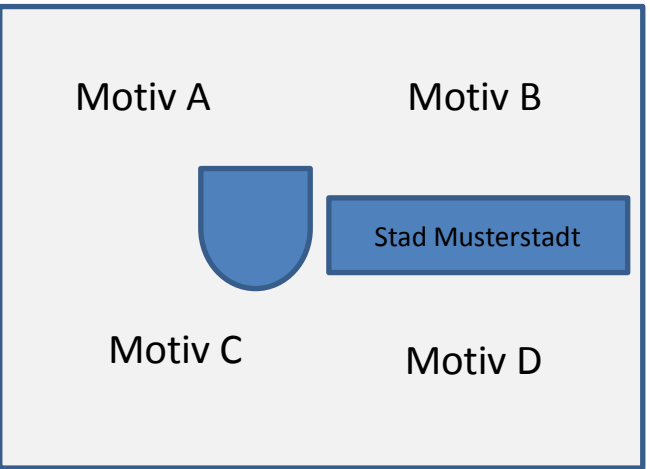

motiv mit Wappen und Schrift